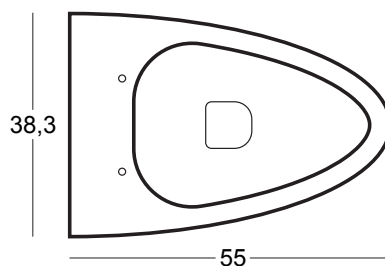

VASO SOSPESO BARCA

cod. 003 010

Wc sospeso brida
interna completamente smaltata
cm.38,3x55xh.29
completo di fissaggi
Wall hung wc
glazed totally fixing kit included
38,3x55xh.29 cm.

* Viene fornito completo di guarnizione Zig-Zag.
* The sanitaryware is complete with a self-sticking seal.

Bidet sospeso monoforo completo di fissaggi cm.38,3x55xh.29
Wall hung bidet one tap hole fixing kit included 38,3x55xh.29 cm.

* Viene fornito completo di guarnizione Zig-Zag.
* The sanitaryware is complete with a self-sticking seal.

cod. 007 022

Sifone per lavabo/bidet cm.65x125
Siphon for washbasin/bidet 65x125 cm.