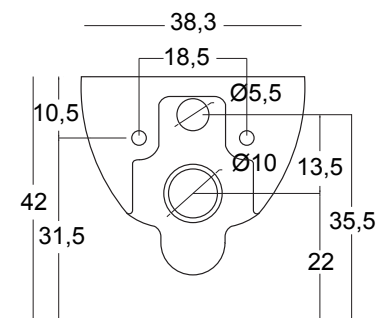

VASO SOSPESO BARCA

cod. 003 010

Wc sospeso brida
interna completamente smaltata
cm.38,3x55xh.29
completo di fissaggi
Wall hung wc
glazed totally fixing kit included
38,3x55xh.29 cm.

* Viene fornito completo di guarnizione Zig-Zag.
* The sanitaryware is complete with a self-sticking seal.

ACCESSORI VASO

cod. 007 088

Curva tecnica x scarico a terra
Technical elbow for floor drain waste

COPRIWATER

cod. 005 012
Coprivaso in poliester
Polyester seat&cover

NIC Design

BIDET SOSPESO BARCA

cod. 004 011

Bidet sospeso monoforo completo di fissaggi cm.38,3x55xh.29
Wall hung bidet one tap hole fixing kit included 38,3x55xh.29 cm.

* Viene fornito completo di guarnizione Zig-Zag.
* The sanitaryware is complete with a self-sticking seal.

cod. 007 022

Sifone per lavabo/bidet cm.65x125
Siphon for washbasin/bidet 65x125 cm.