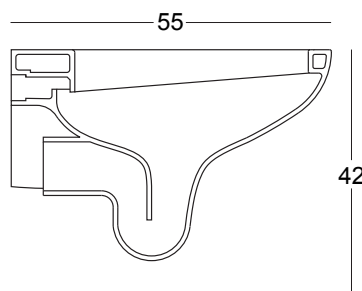

VASO SOSPESO BARCA

cod. 003 010

Wc sospeso brida
interna completamente smaltata
cm.38,3x55xh.29
completo di fissaggi
Wall hung wc
glazed totally fixing kit included
38,3x55xh.29 cm.

* Viene fornito completo di guarnizione Zig-Zag.
* The sanitaryware is complete with a self-sticking seal.

ACCESSORI VASO

cod. 007 088

Curva tecnica x scarico a terra
Technical elbow for floor drain waste

COPRIWATER

cod. 005 012
Coprivaso in poliester
Polyester seat&cover

NIC Design

BIDET SOSPESO BARCA

cod. 004 011

Bidet sospeso monoforo completo di fissaggi cm.38,3x55xh.29
Wall hung bidet one tap hole fixing kit included 38,3x55xh.29 cm.

* Viene fornito completo di guarnizione Zig-Zag.
* The sanitaryware is complete with a self-sticking seal.

cod. 007 022

Sifone per lavabo/bidet cm.65x125
Siphon for washbasin/bidet 65x125 cm.