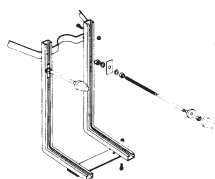

VASO SOSPESO BARCA

cod. 003 010

Wc sospeso brida
interna completamente smaltata
cm.38,3x55xh.29
completo di fissaggi
Wall hung wc
glazed totally fixing kit included
38,3x55xh.29 cm.

* Viene fornito completo di guarnizione Zig-Zag.
* The sanitaryware is complete with a self-sticking seal.

ACCESSORI VASO

cod. 007 088

Curva tecnica x scarico a terra
Technical elbow for floor drain waste

COPRIWATER

cod. 005 012
Coprivaso in poliester
Polyester seat&cover

NIC Design

BIDET SOSPESO BARCA

cod. 004 011

Bidet sospeso monoforo completo di fissaggi cm.38,3x55xh.29
Wall hung bidet one tap hole fixing kit included 38,3x55xh.29 cm.

* Viene fornito completo di guarnizione Zig-Zag.
* The sanitaryware is complete with a self-sticking seal.

Su richiesta possiamo fornire il bidet senza foro.
On request without tap hole.

ACCESSORI BIDET

cod. 007 018

Staffe di fissaggio vaso e bidet sospeso
Wall-mounted wc/bidet brackets

cod. 007 403

Piletta CLICK-CLACK per lavabo/bidet con cover in ceramica, in tutti i colori
Waste for washbasin/bidet with ceramic top in all colours