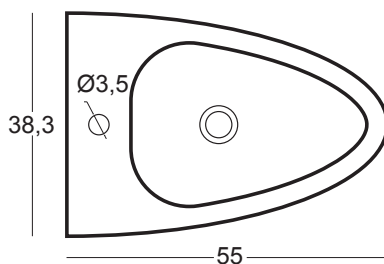

VASO SOSPESO BARCA

cod. 003 010

Wc sospeso brida
interna completamente smaltata
cm.38,3x55xh.29
completo di fissaggi
Wall hung wc
glazed totally fixing kit included
38,3x55xh.29 cm.

* Viene fornito completo di guarnizione Zig-Zag.
* The sanitaryware is complete with a self-sticking seal.

ACCESSORI VASO

cod. 007 088

Curva tecnica x scarico a terra
Technical elbow for floor drain waste

COPRIWATER

cod. 005 012
Coprivaso in poliester
Polyester seat&cover

NIC Design

BIDET SOSPESO BARCA

cod. 004 011

Bidet sospeso monoforo completo di fissaggi cm.38,3x55xh.29
Wall hung bidet one tap hole fixing kit included 38,3x55xh.29 cm.

* Viene fornito completo di guarnizione Zig-Zag.
* The sanitaryware is complete with a self-sticking seal.