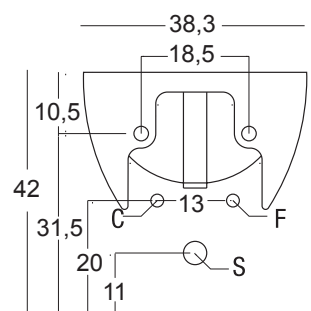

VASO SOSPESO BARCA

cod. 003 010

Wc sospeso brida
interna completamente smaltata
cm.38,3x55xh.29
completo di fissaggi
Wall hung wc
glazed totally fixing kit included
38,3x55xh.29 cm.

* Viene fornito completo di guarnizione Zig-Zag.
* The sanitaryware is complete with a self-sticking seal.

ACCESSORI VASO

cod. 007 088

Curva tecnica x scarico a terra
Technical elbow for floor drain waste

COPRIWATER

cod. 005 012
Coprivaso in poliester
Polyester seat&cover

NIC Design

BIDET SOSPESO BARCA

cod. 004 011

Bidet sospeso monoforo completo di fissaggi cm.38,3x55xh.29
Wall hung bidet one tap hole fixing kit included 38,3x55xh.29 cm.

* Viene fornito completo di guarnizione Zig-Zag.
* The sanitaryware is complete with a self-sticking seal.

cod. 007 022

Sifone per lavabo/bidet cm.65x125
Siphon for washbasin/bidet 65x125 cm.