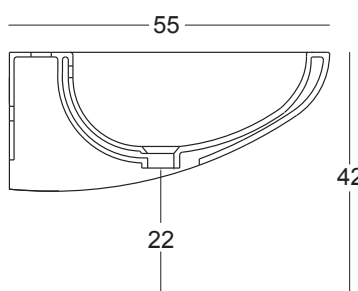

VASO SOSPESO BARCA

cod. 003 010

Wc sospeso brida
interna completamente smaltata
cm.38,3x55xh.29
completo di fissaggi
Wall hung wc
glazed totally fixing kit included
38,3x55xh.29 cm.

* Viene fornito completo di guarnizione Zig-Zag.
* The sanitaryware is complete with a self-sticking seal.

ACCESSORI VASO

cod. 007 088

Curva tecnica x scarico a terra
Technical elbow for floor drain waste

COPRIWATER

cod. 005 012
Coprivaso in poliester
Polyester seat&cover

NIC Design

BIDET SOSPESO BARCA

cod. 004 011

Bidet sospeso monoforo completo di fissaggi cm.38,3x55xh.29
Wall hung bidet one tap hole fixing kit included 38,3x55xh.29 cm.

* Viene fornito completo di guarnizione Zig-Zag.
* The sanitaryware is complete with a self-sticking seal.

cod. 007 022

Sifone per lavabo/bidet cm.65x125
Siphon for washbasin/bidet 65x125 cm.