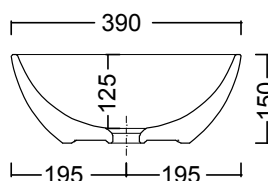

LAVABO MILK EXTREME

MILK Extreme cod. 001 526

Lavabo in ceramica da appoggio bordo cm.0,7
senza troppopieno cm.60x39xh.15
Extreme ceramic countertop edge 0,7 cm.
washbasin without overflow 60x39xh.15 cm.

Per il montaggio sul piano si consiglia un foro da 130 mm.
Hole of 130 mm on the basin support base

Disponibile in tutti i colori
Available in all colours

ACCESSORI

cod. 007 403

Piletta CLICK-CLACK per lavabo/bidet con cover in ceramica, in tutti i colori
Waste for washbasin/bidet with ceramic top in all colours

cod. 007 022

Sifone per lavabo/bidet cm.65x125
Siphon for washbasin/bidet 65x125 cm.