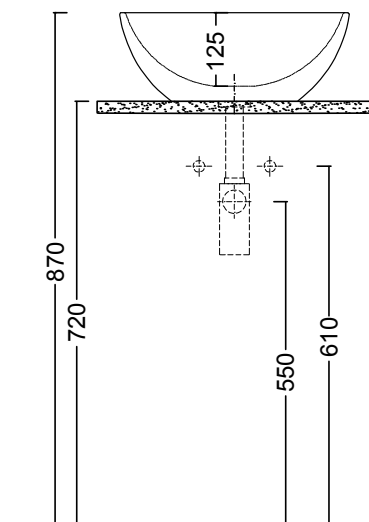

LAVABO MILK EXTREME

MILK Extreme cod. 001 526

Lavabo in ceramica da appoggio bordo cm.0,7
senza troppopieno cm.60x39xh.15
Extreme ceramic countertop edge 0,7 cm.
washbasin without overflow 60x39xh.15 cm.

Per il montaggio sul piano si consiglia un foro da 130 mm.
Hole of 130 mm on the basin support base

Disponibile in tutti i colori
Available in all colours

ACCESSORI

cod. 007 403

Piletta CLICK-CLACK per lavabo/bidet con cover in ceramica, in tutti i colori
Waste for washbasin/bidet with ceramic top in all colours

cod. 007 022

Sifone per lavabo/bidet cm.65x125
Siphon for washbasin/bidet 65x125 cm.