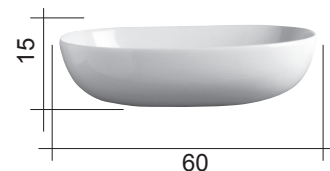

LAVABO MILK EXTREME

MILK Extreme cod. 001 526

Lavabo in ceramica da appoggio bordo cm.0,7
senza troppopieno cm.60x39xh.15
Extreme ceramic countertop edge 0,7 cm.
washbasin without overflow 60x39xh.15 cm.

Per il montaggio sul piano si consiglia un foro da 130 mm.
Hole of 130 mm on the basin support base

Disponibile in tutti i colori
Available in all colours

ACCESSORI

cod. 007 403

Piletta CLICK-CLACK per lavabo/bidet con cover in ceramica, in tutti i colori
Waste for washbasin/bidet with ceramic top in all colours