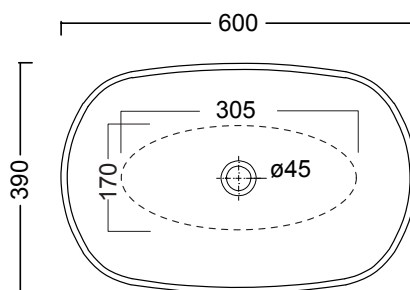

LAVABO MILK EXTREME

MILK Extreme cod. 001 526

Lavabo in ceramica da appoggio bordo cm.0,7
senza troppopieno cm.60x39xh.15
Extreme ceramic countertop edge 0,7 cm.
washbasin without overflow 60x39xh.15 cm.

Per il montaggio sul piano si consiglia un foro da 130 mm.
Hole of 130 mm on the basin support base

Disponibile in tutti i colori
Available in all colours

ACCESSORI

cod. 007 403

Piletta CLICK-CLACK per lavabo/bidet con cover in ceramica, in tutti i colori
Waste for washbasin/bidet with ceramic top in all colours

cod. 007 022

Sifone per lavabo/bidet cm.65x125
Siphon for washbasin/bidet 65x125 cm.