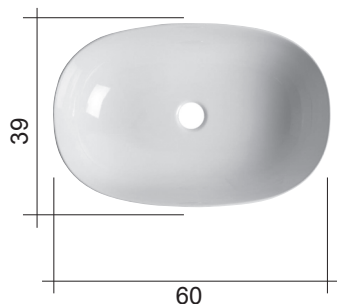

LAVABO MILK EXTREME

MILK Extreme cod. 001 526

Lavabo in ceramica da appoggio bordo cm.0,7
senza troppopieno cm.60x39xh.15
Extreme ceramic countertop edge 0,7 cm.
washbasin without overflow 60x39xh.15 cm.

Per il montaggio sul piano si consiglia un foro da 130 mm.
Hole of 130 mm on the basin support base

Disponibile in tutti i colori
Available in all colours

ACCESSORI

cod. 007 403

Piletta CLICK-CLACK per lavabo/bidet con cover in ceramica, in tutti i colori
Waste for washbasin/bidet with ceramic top in all colours

cod. 007 022

Sifone per lavabo/bidet cm.65x125
Siphon for washbasin/bidet 65x125 cm.