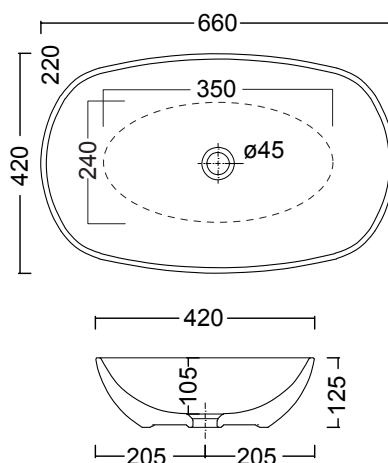

### MILK cod. 001 285

Lavabo in ceramica da appoggio senza troppopieno cm.54x40xh.17  
Ceramic countertop washbasin without overflow 54x40xh.17 cm.

Per il montaggio sul piano si consiglia un foro da 120-130 mm.  
Hole of 120-130 mm on the basin support base

## LAVABO MILK

**MILK cod. 001 286**

Lavabo in ceramica da appoggio  
senza troppopieno cm.60x39xh.15  
Ceramic countertop washbasin  
without overflow 60x39xh.15 cm.

Per il montaggio sul piano si consiglia un foro da 130 mm.  
Hole of 130 mm on the basin support base

**cod. 007 021**

Piletta scarico libero per lavabo/bidet con cover cromata  
Waste for washbasin/bidet without over-flow free draining

**cod. 007 022**

Sifone per lavabo/bidet cm.65x125  
Siphon for washbasin/bidet 65x125 cm.

## LAVABO MILK LIGHT

**MILK cod. 001 305**

Lavabo da appoggio in ceramica **Light**  
senza troppopieno cm.66x42xh.12,5  
**Light** ceramic countertop washbasin  
without overflow 66x42xh.12,5 cm.

Per il montaggio sul piano si consiglia un foro da 170 mm.  
Hole of 170 mm on the basin support base