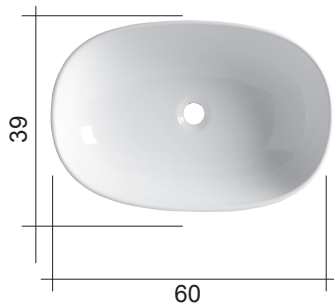

### MILK cod. 001 285

Lavabo in ceramica da appoggio senza troppopieno cm.54x40xh.17  
Ceramic countertop washbasin without overflow 54x40xh.17 cm.

Per il montaggio sul piano si consiglia un foro da 120-130 mm.  
Hole of 120-130 mm on the basin support base

## LAVABO MILK

**MILK cod. 001 286**

Lavabo in ceramica da appoggio  
senza troppopieno cm.60x39xh.15  
Ceramic countertop washbasin  
without overflow 60x39xh.15 cm.

Per il montaggio sul piano si consiglia un foro da 130 mm.  
Hole of 130 mm on the basin support base