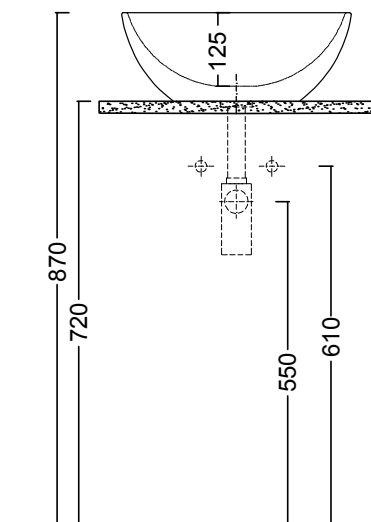

### MILK cod. 001 285

Lavabo in ceramica da appoggio senza troppopieno cm.54x40xh.17  
Ceramic countertop washbasin without overflow 54x40xh.17 cm.

Per il montaggio sul piano si consiglia un foro da 120-130 mm.  
Hole of 120-130 mm on the basin support base

### cod. 007 021

Piletta scarico libero per lavabo/bidet con cover cromata  
Waste for washbasin/bidet without over-flow free draining

### cod. 007 022

Sifone per lavabo/bidet cm.65x125  
Siphon for washbasin/bidet 65x125 cm.

## LAVABO MILK

**MILK cod. 001 286**

Lavabo in ceramica da appoggio  
senza troppopieno cm.60x39xh.15  
Ceramic countertop washbasin  
without overflow 60x39xh.15 cm.

Per il montaggio sul piano si consiglia un foro da 130 mm.  
Hole of 130 mm on the basin support base