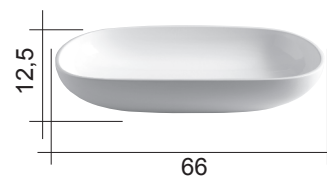

## LAVABO MILK LIGHT

**MILK cod. 001 305**

Lavabo da appoggio in ceramica **Light**  
senza troppopieno cm.66x42xh.12,5  
**Light** ceramic countertop washbasin  
without overflow 66x42xh.12,5 cm.

Per il montaggio sul piano si consiglia un foro da 170 mm.  
Hole of 170 mm on the basin support base