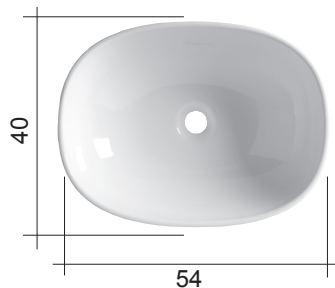

### MILK cod. 001 285

Lavabo in ceramica da appoggio senza troppopieno cm.54x40xh.17  
Ceramic countertop washbasin without overflow 54x40xh.17 cm.

Per il montaggio sul piano si consiglia un foro da 120-130 mm.  
Hole of 120-130 mm on the basin support base