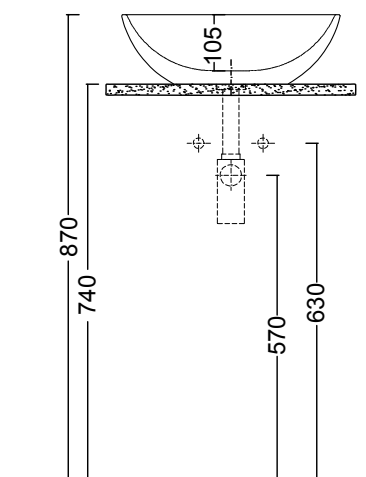

## LAVABO MILK

**MILK cod. 001 286**

Lavabo in ceramica da appoggio  
senza troppopieno cm.60x39xh.15  
Ceramic countertop washbasin  
without overflow 60x39xh.15 cm.

Per il montaggio sul piano si consiglia un foro da 130 mm.  
Hole of 130 mm on the basin support base

**cod. 007 021**

Piletta scarico libero per lavabo/bidet con cover cromata  
Waste for washbasin/bidet without over-flow free draining

**cod. 007 022**

Sifone per lavabo/bidet cm.65x125  
Siphon for washbasin/bidet 65x125 cm.

## LAVABO MILK LIGHT

**MILK cod. 001 305**

Lavabo da appoggio in ceramica **Light**  
senza troppopieno cm.66x42xh.12,5  
**Light** ceramic countertop washbasin  
without overflow 66x42xh.12,5 cm.

Per il montaggio sul piano si consiglia un foro da 170 mm.  
Hole of 170 mm on the basin support base