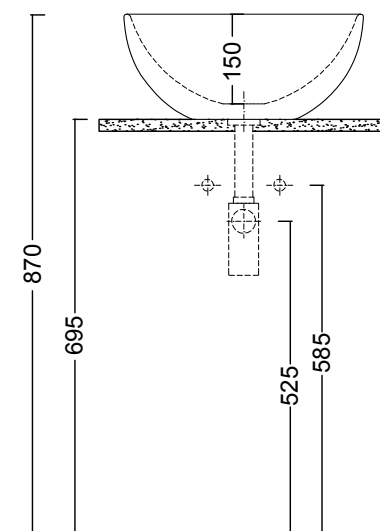

### MILK cod. 001 285

Lavabo in ceramica da appoggio senza troppopieno cm.54x40xh.17  
Ceramic countertop washbasin without overflow 54x40xh.17 cm.

Per il montaggio sul piano si consiglia un foro da 120-130 mm.  
Hole of 120-130 mm on the basin support base

### cod. 007 022

Sifone per lavabo/bidet cm.65x125  
Siphon for washbasin/bidet 65x125 cm.

## LAVABO MILK

**MILK cod. 001 286**

Lavabo in ceramica da appoggio  
senza troppopieno cm.60x39xh.15  
Ceramic countertop washbasin  
without overflow 60x39xh.15 cm.

Per il montaggio sul piano si consiglia un foro da 130 mm.  
Hole of 130 mm on the basin support base

## LAVABO MILK LIGHT

**MILK cod. 001 305**

Lavabo da appoggio in ceramica **Light**  
senza troppopieno cm.66x42xh.12,5  
**Light** ceramic countertop washbasin  
without overflow 66x42xh.12,5 cm.

Per il montaggio sul piano si consiglia un foro da 170 mm.  
Hole of 170 mm on the basin support base