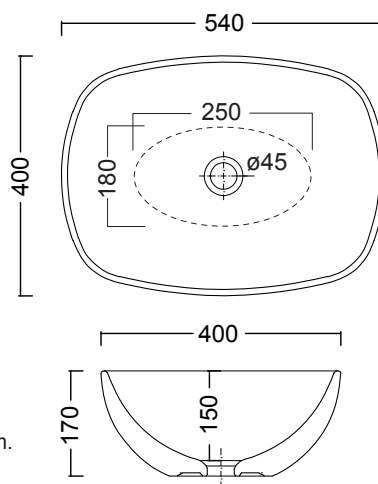

### MILK cod. 001 285

Lavabo in ceramica da appoggio senza troppopieno cm.54x40xh.17  
Ceramic countertop washbasin without overflow 54x40xh.17 cm.

Per il montaggio sul piano si consiglia un foro da 120-130 mm.  
Hole of 120-130 mm on the basin support base

## LAVABO MILK

**MILK cod. 001 286**

Lavabo in ceramica da appoggio  
senza troppopieno cm.60x39xh.15  
Ceramic countertop washbasin  
without overflow 60x39xh.15 cm.

Per il montaggio sul piano si consiglia un foro da 130 mm.  
Hole of 130 mm on the basin support base

## LAVABO MILK LIGHT

**MILK cod. 001 305**

Lavabo da appoggio in ceramica **Light**  
senza troppopieno cm.66x42xh.12,5  
**Light** ceramic countertop washbasin  
without overflow 66x42xh.12,5 cm.

Per il montaggio sul piano si consiglia un foro da 170 mm.  
Hole of 170 mm on the basin support base