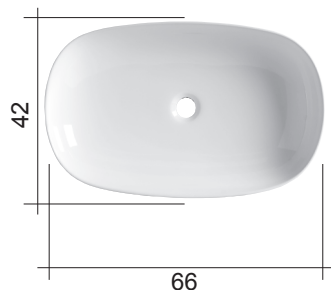

**cod. 007 021**

Piletta scarico libero per lavabo/bidet con cover cromata  
Waste for washbasin/bidet without over-flow free draining

**cod. 007 022**

Sifone per lavabo/bidet cm.65x125  
Siphon for washbasin/bidet 65x125 cm.

## LAVABO MILK LIGHT

**MILK cod. 001 305**

Lavabo da appoggio in ceramica **Light**  
senza troppopieno cm.66x42xh.12,5  
**Light** ceramic countertop washbasin  
without overflow 66x42xh.12,5 cm.

Per il montaggio sul piano si consiglia un foro da 170 mm.  
Hole of 170 mm on the basin support base