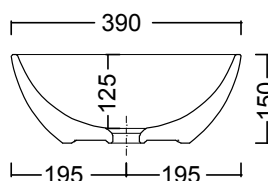

### cod. 007 022

Sifone per lavabo/bidet cm.65x125  
Siphon for washbasin/bidet 65x125 cm.

## LAVABO MILK

**MILK cod. 001 286**

Lavabo in ceramica da appoggio  
senza troppopieno cm.60x39xh.15  
Ceramic countertop washbasin  
without overflow 60x39xh.15 cm.

Per il montaggio sul piano si consiglia un foro da 130 mm.  
Hole of 130 mm on the basin support base