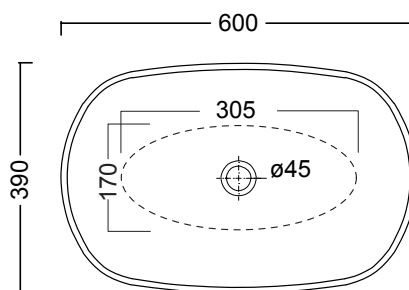

### MILK cod. 001 285

Lavabo in ceramica da appoggio senza troppopieno cm.54x40xh.17  
Ceramic countertop washbasin without overflow 54x40xh.17 cm.

Per il montaggio sul piano si consiglia un foro da 120-130 mm.  
Hole of 120-130 mm on the basin support base

## LAVABO MILK

**MILK cod. 001 286**

Lavabo in ceramica da appoggio  
senza troppopieno cm.60x39xh.15  
Ceramic countertop washbasin  
without overflow 60x39xh.15 cm.

Per il montaggio sul piano si consiglia un foro da 130 mm.  
Hole of 130 mm on the basin support base