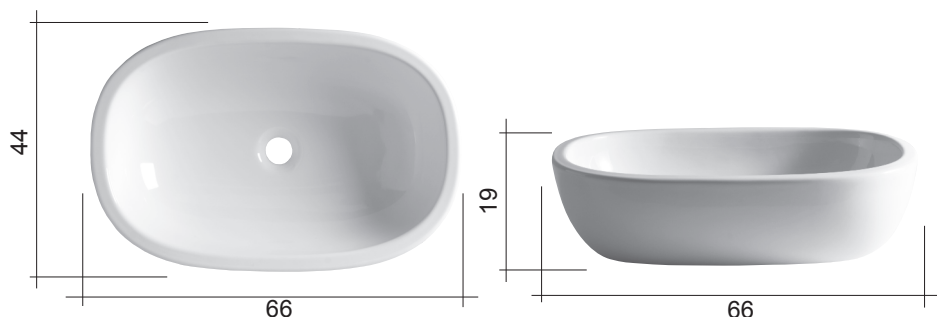

Per il montaggio sul piano si consiglia un foro da 210 mm.
Hole of 210 mm on the basin support base

Disponibile in tutti i colori
Available in all colours

ACCESSORI

cod. 007 403

Piletta CLICK-CLACK per lavabo/bidet con cover in ceramica, in tutti i colori
Waste for washbasin/bidet with ceramic top in all colours

cod. 007 022

Sifone per lavabo/bidet cm.65x125
Siphon for washbasin/bidet 65x125 cm.

LAVABO MILK

MILK cod. 001 289

Lavabo in ceramica da appoggio senza troppopieno cm.66x44xh.19
Ceramic countertop washbasin without overflow 66x40xh.19 cm.