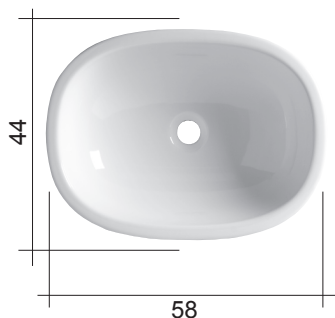

NIC Design

LAVABO MILK

MILK cod. 001 310

Lavabo in ceramica da appoggio
senza troppopieno cm.54x40xh.18
Ceramic countertop washbasin
without overflow 54X40xh.18 cm.

Per il montaggio sul piano si consiglia un foro da 120-130 mm.
Hole of 120-130 mm on the basin support base

cod. 007 022

Sifone per lavabo/bidet cm.65x125
Siphon for washbasin/bidet 65x125 cm.

NIC Design

LAVABO MILK

MILK cod. 001 288

Lavabo in ceramica da appoggio senza troppopieno cm.58x44xh.19
Ceramic countertop washbasin without overflow 58x40xh.19 cm.

Per il montaggio sul piano si consiglia un foro da 210 mm.
Hole of 210 mm on the basin support base

Disponibile in tutti i colori
Available in all colours

ACCESSORI

cod. 007 403

Piletta CLICK-CLACK per lavabo/bidet con cover in ceramica, in tutti i colori
Waste for washbasin/bidet with ceramic top in all colours