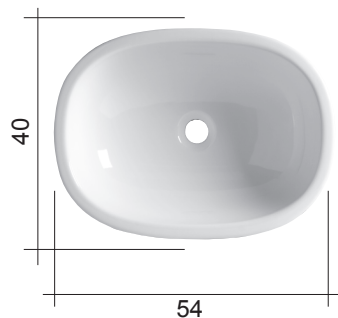

NIC Design

LAVABO MILK

MILK cod. 001 310

Lavabo in ceramica da appoggio
senza troppopieno cm.54x40xh.18
Ceramic countertop washbasin
without overflow 54X40xh.18 cm.

Per il montaggio sul piano si consiglia un foro da 120-130 mm.
Hole of 120-130 mm on the basin support base

cod. 007 022

Sifone per lavabo/bidet cm.65x125
Siphon for washbasin/bidet 65x125 cm.

NIC Design

LAVABO MILK

MILK cod. 001 288

Lavabo in ceramica da appoggio senza troppopieno cm.58x44xh.19
Ceramic countertop washbasin without overflow 58x40xh.19 cm.