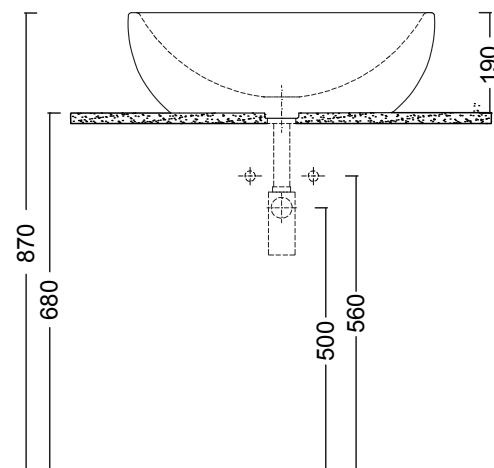

NIC Design

LAVABO MILK

MILK cod. 001 310

Lavabo in ceramica da appoggio
senza troppopieno cm.54x40xh.18
Ceramic countertop washbasin
without overflow 54X40xh.18 cm.

Per il montaggio sul piano si consiglia un foro da 120-130 mm.
Hole of 120-130 mm on the basin support base

cod. 007 022

Sifone per lavabo/bidet cm.65x125
Siphon for washbasin/bidet 65x125 cm.

NIC Design

LAVABO MILK

MILK cod. 001 288

Lavabo in ceramica da appoggio senza troppopieno cm.58x44xh.19
Ceramic countertop washbasin without overflow 58x40xh.19 cm.

Per il montaggio sul piano si consiglia un foro da 210 mm.
Hole of 210 mm on the basin support base

Disponibile in tutti i colori
Available in all colours

ACCESSORI

cod. 007 403

Piletta CLICK-CLACK per lavabo/bidet con cover in ceramica, in tutti i colori
Waste for washbasin/bidet with ceramic top in all colours

cod. 007 022

Sifone per lavabo/bidet cm.65x125
Siphon for washbasin/bidet 65x125 cm.