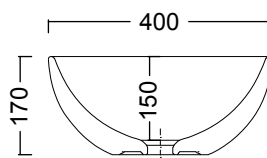

NIC Design

LAVABO MILK

MILK cod. 001 310

Lavabo in ceramica da appoggio
senza troppopieno cm.54x40xh.18
Ceramic countertop washbasin
without overflow 54X40xh.18 cm.

Per il montaggio sul piano si consiglia un foro da 120-130 mm.
Hole of 120-130 mm on the basin support base

cod. 007 022

Sifone per lavabo/bidet cm.65x125
Siphon for washbasin/bidet 65x125 cm.

NIC Design

LAVABO MILK

MILK cod. 001 288

Lavabo in ceramica da appoggio senza troppopieno cm.58x44xh.19
Ceramic countertop washbasin without overflow 58x40xh.19 cm.