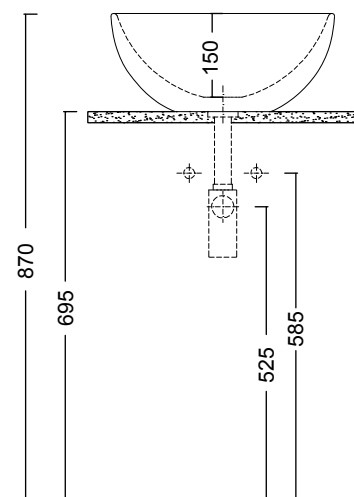

NIC Design

LAVABO MILK

MILK cod. 001 310

Lavabo in ceramica da appoggio
senza troppopieno cm.54x40xh.18
Ceramic countertop washbasin
without overflow 54X40xh.18 cm.

Per il montaggio sul piano si consiglia un foro da 120-130 mm.
Hole of 120-130 mm on the basin support base

cod. 007 022

Sifone per lavabo/bidet cm.65x125
Siphon for washbasin/bidet 65x125 cm.

NIC Design

LAVABO MILK

MILK cod. 001 288

Lavabo in ceramica da appoggio senza troppopieno cm.58x44xh.19
Ceramic countertop washbasin without overflow 58x40xh.19 cm.

cod. 007 022

Sifone per lavabo/bidet cm.65x125
Siphon for washbasin/bidet 65x125 cm.

LAVABO MILK

MILK cod. 001 289

Lavabo in ceramica da appoggio senza troppopieno cm.66x44xh.19
Ceramic countertop washbasin without overflow 66x40xh.19 cm.

cod. 007 022

Sifone per lavabo/bidet cm.65x125
Siphon for washbasin/bidet 65x125 cm.