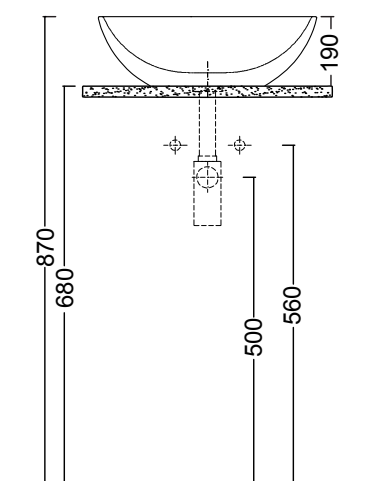

cod. 007 022

Sifone per lavabo/bidet cm.65x125
Siphon for washbasin/bidet 65x125 cm.

NIC Design

LAVABO MILK

MILK cod. 001 288

Lavabo in ceramica da appoggio senza troppopieno cm.58x44xh.19
Ceramic countertop washbasin without overflow 58x40xh.19 cm.

Per il montaggio sul piano si consiglia un foro da 210 mm.
Hole of 210 mm on the basin support base

Disponibile in tutti i colori
Available in all colours

ACCESSORI

cod. 007 403

Piletta CLICK-CLACK per lavabo/bidet con cover in ceramica, in tutti i colori
Waste for washbasin/bidet with ceramic top in all colours

cod. 007 022

Sifone per lavabo/bidet cm.65x125
Siphon for washbasin/bidet 65x125 cm.

LAVABO MILK

MILK cod. 001 289

Lavabo in ceramica da appoggio senza troppopieno cm.66x44xh.19
Ceramic countertop washbasin without overflow 66x40xh.19 cm.

cod. 007 022

Sifone per lavabo/bidet cm.65x125
Siphon for washbasin/bidet 65x125 cm.