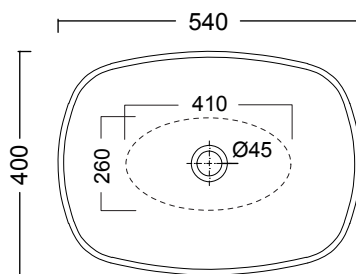

NIC Design

LAVABO MILK

MILK cod. 001 310

Lavabo in ceramica da appoggio
senza troppopieno cm.54x40xh.18
Ceramic countertop washbasin
without overflow 54X40xh.18 cm.

Per il montaggio sul piano si consiglia un foro da 120-130 mm.
Hole of 120-130 mm on the basin support base

cod. 007 022

Sifone per lavabo/bidet cm.65x125
Siphon for washbasin/bidet 65x125 cm.

NIC Design

LAVABO MILK

MILK cod. 001 288

Lavabo in ceramica da appoggio senza troppopieno cm.58x44xh.19
Ceramic countertop washbasin without overflow 58x40xh.19 cm.

cod. 007 022

Sifone per lavabo/bidet cm.65x125
Siphon for washbasin/bidet 65x125 cm.