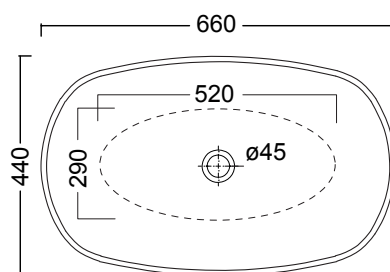

Per il montaggio sul piano si consiglia un foro da 210 mm.
Hole of 210 mm on the basin support base

Disponibile in tutti i colori
Available in all colours

ACCESSORI

cod. 007 403

Piletta CLICK-CLACK per lavabo/bidet con cover in ceramica, in tutti i colori
Waste for washbasin/bidet with ceramic top in all colours

cod. 007 022

Sifone per lavabo/bidet cm.65x125
Siphon for washbasin/bidet 65x125 cm.

LAVABO MILK

MILK cod. 001 289

Lavabo in ceramica da appoggio senza troppopieno cm.66x44xh.19
Ceramic countertop washbasin without overflow 66x40xh.19 cm.