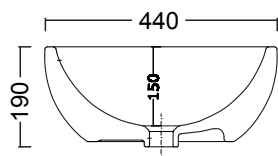

cod. 007 022

Sifone per lavabo/bidet cm.65x125
Siphon for washbasin/bidet 65x125 cm.

NIC Design

LAVABO MILK

MILK cod. 001 288

Lavabo in ceramica da appoggio senza troppopieno cm.58x44xh.19
Ceramic countertop washbasin without overflow 58x40xh.19 cm.

Per il montaggio sul piano si consiglia un foro da 210 mm.
Hole of 210 mm on the basin support base

Disponibile in tutti i colori
Available in all colours

ACCESSORI

cod. 007 403

Piletta CLICK-CLACK per lavabo/bidet con cover in ceramica, in tutti i colori
Waste for washbasin/bidet with ceramic top in all colours