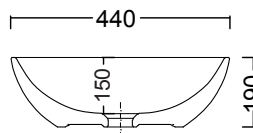

Per il montaggio sul piano si consiglia un foro da 210 mm.
Hole of 210 mm on the basin support base

Disponibile in tutti i colori
Available in all colours

ACCESSORI

cod. 007 403

Piletta CLICK-CLACK per lavabo/bidet con cover in ceramica, in tutti i colori
Waste for washbasin/bidet with ceramic top in all colours

cod. 007 022

Sifone per lavabo/bidet cm.65x125
Siphon for washbasin/bidet 65x125 cm.

LAVABO MILK

MILK cod. 001 289

Lavabo in ceramica da appoggio senza troppopieno cm.66x44xh.19
Ceramic countertop washbasin without overflow 66x40xh.19 cm.