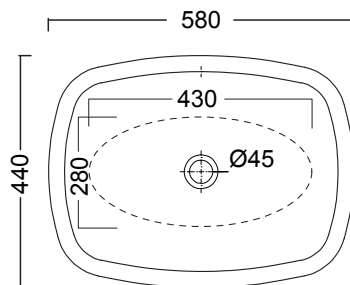

NIC Design

LAVABO MILK

MILK cod. 001 310

Lavabo in ceramica da appoggio
senza troppopieno cm.54x40xh.18
Ceramic countertop washbasin
without overflow 54X40xh.18 cm.

Per il montaggio sul piano si consiglia un foro da 120-130 mm.
Hole of 120-130 mm on the basin support base

cod. 007 022

Sifone per lavabo/bidet cm.65x125
Siphon for washbasin/bidet 65x125 cm.

NIC Design

LAVABO MILK

MILK cod. 001 288

Lavabo in ceramica da appoggio senza troppopieno cm.58x44xh.19
Ceramic countertop washbasin without overflow 58x40xh.19 cm.

Per il montaggio sul piano si consiglia un foro da 210 mm.
Hole of 210 mm on the basin support base

Disponibile in tutti i colori
Available in all colours

ACCESSORI

cod. 007 403

Piletta CLICK-CLACK per lavabo/bidet con cover in ceramica, in tutti i colori
Waste for washbasin/bidet with ceramic top in all colours