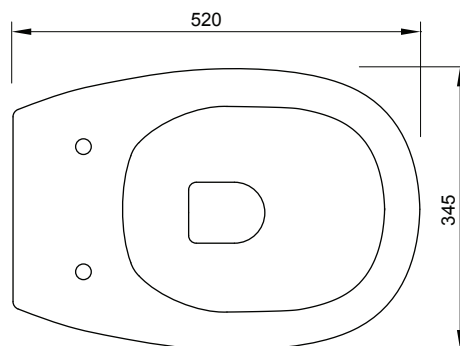

NIC Design

Rimless Sospeso

MILK cod. 003 482

Wc senza brida sospeso completo di fissaggi
cm 53x34,5xh28,5
Kg 25

Wall hung wc direct flush fixing kit included
53x34,5xh28,5 cm
Kg 25

- * Guarnizione zig-zag inclusa
- * Self sticking seal included