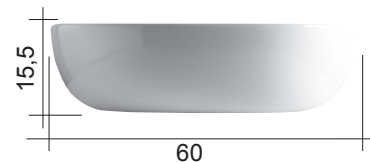

NIC Design

LAVABO MILK

MILK cod. 001 283

Lavabo a parete in ceramica
con troppopieno cm.60x51xh.15,5
Wall hung ceramic washbasin
with overflow 60x51xh.15,5 cm. no tap hole

Su richiesta 1 o 3 fori.
On request 1 or 3 tap holes.