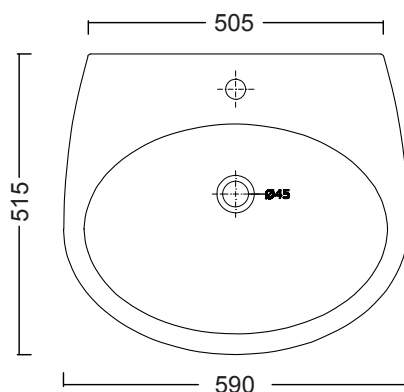

NIC Design

LAVABO MILK

MILK cod. 001 283

Lavabo a parete in ceramica
con troppopieno cm.60x51xh.15,5
Wall hung ceramic washbasin
with overflow 60x51xh.15,5 cm. no tap hole

Su richiesta 1 o 3 fori.
On request 1 or 3 tap holes.

cod. 007 022

Sifone per lavabo/bidet cm.65x125
Siphon for washbasin/bidet 65x125 cm.

NIC Design

LAVABO MILK

MILK cod. 001 284

Lavabo a parete in ceramica con foro e troppopieno cm.655x48xh.14,5
Wall hung ceramic washbasin with overflow 55x48xh.14,5

cod. 007 022

Sifone per lavabo/bidet cm.65x125
Siphon for washbasin/bidet 65x125 cm.