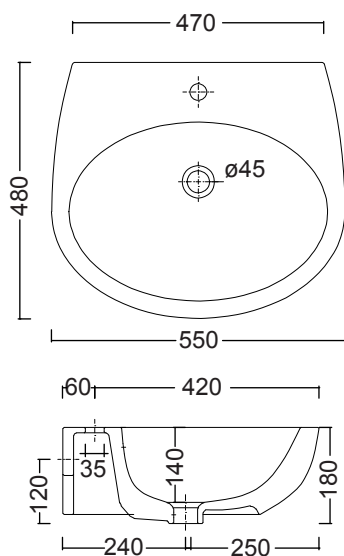

NIC Design

LAVABO MILK

MILK cod. 001 283

Lavabo a parete in ceramica
con troppopieno cm.60x51xh.15,5
Wall hung ceramic washbasin
with overflow 60x51xh.15,5 cm. no tap hole

Su richiesta 1 o 3 fori.
On request 1 or 3 tap holes.

cod. 007 022

Sifone per lavabo/bidet cm.65x125
Siphon for washbasin/bidet 65x125 cm.

NIC Design

LAVABO MILK

MILK cod. 001 284

Lavabo a parete in ceramica con foro e troppopieno cm.655x48xh.14,5
Wall hung ceramic washbasin with overflow 55x48xh.14,5

cod. 007 022

Sifone per lavabo/bidet cm.65x125
Siphon for washbasin/bidet 65x125 cm.

LAVABO MILK MINI

MILK cod. 001 311

Lavabo a parete in ceramica **Mini**
con troppopieno cm.40x28xh.15,5 senza foro

• Foro Dx o Sx su richiesta

cod. 007 022

Sifone per lavabo/bidet cm.65x125
Siphon for washbasin/bidet 65x125 cm.