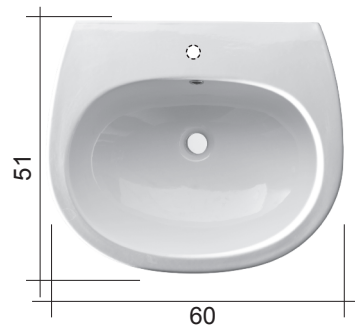

NIC Design

LAVABO MILK

MILK cod. 001 283

Lavabo a parete in ceramica
con troppopieno cm.60x51xh.15,5
Wall hung ceramic washbasin
with overflow 60x51xh.15,5 cm. no tap hole

Su richiesta 1 o 3 fori.
On request 1 or 3 tap holes.

cod. 007 022

Sifone per lavabo/bidet cm.65x125
Siphon for washbasin/bidet 65x125 cm.

NIC Design

LAVABO MILK

MILK cod. 001 284

Lavabo a parete in ceramica con foro e troppopieno cm.655x48xh.14,5
Wall hung ceramic washbasin with overflow 55x48xh.14,5

cod. 007 022

Sifone per lavabo/bidet cm.65x125
Siphon for washbasin/bidet 65x125 cm.