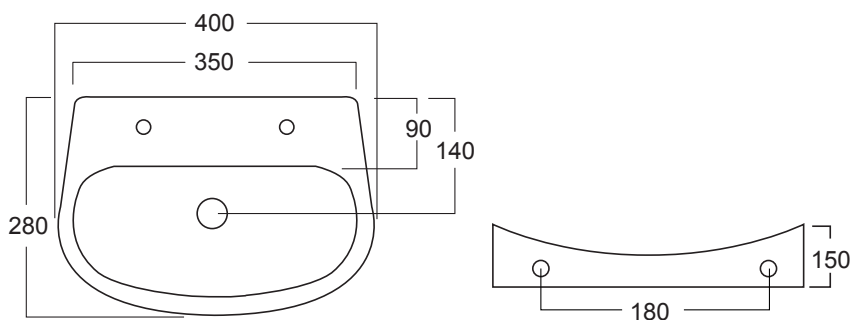

cod. 007 022

Sifone per lavabo/bidet cm.65x125
Siphon for washbasin/bidet 65x125 cm.

LAVABO MILK MINI

MILK cod. 001 311

Lavabo a parete in ceramica **Mini**
con troppopieno cm.40x28xh.15,5 senza foro

• Foro Dx o Sx su richiesta

Mini wall hung ceramic washbasin
with overflow 40x28xh.15,5 cm. no tap hole

• Right or left tap hole on request

Disponibile in tutti i colori
Available in all colours

ACCESSORI

cod. 007 403

Piletta CLICK-CLACK per lavabo/bidet con cover in ceramica, in tutti i colori
Waste for washbasin/bidet with ceramic top in all colours