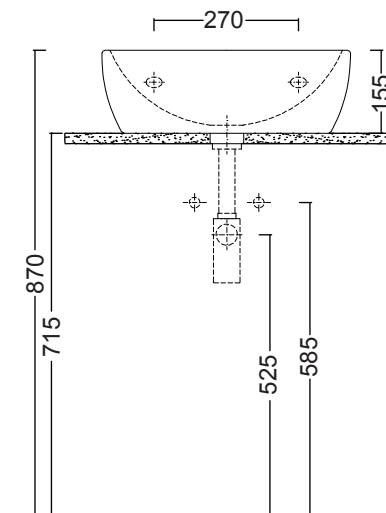

cod. 007 022

Sifone per lavabo/bidet cm.65x125
Siphon for washbasin/bidet 65x125 cm.

NIC Design

LAVABO MILK

MILK cod. 001 284

Lavabo a parete in ceramica con foro e troppopieno cm.655x48xh.14,5
Wall hung ceramic washbasin with overflow 55x48xh.14,5

cod. 007 022

Sifone per lavabo/bidet cm.65x125
Siphon for washbasin/bidet 65x125 cm.

LAVABO MILK MINI

MILK cod. 001 311

Lavabo a parete in ceramica **Mini**
con troppopieno cm.40x28xh.15,5 senza foro

• Foro Dx o Sx su richiesta

cod. 007 022

Sifone per lavabo/bidet cm.65x125
Siphon for washbasin/bidet 65x125 cm.