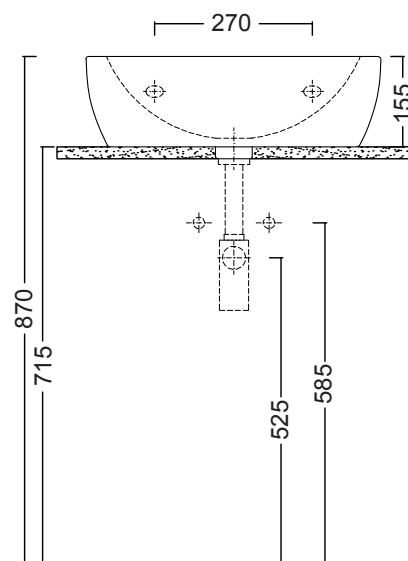

NIC Design

LAVABO MILK

MILK cod. 001 283

Lavabo a parete in ceramica
con troppopieno cm.60x51xh.15,5
Wall hung ceramic washbasin
with overflow 60x51xh.15,5 cm. no tap hole

Su richiesta 1 o 3 fori.
On request 1 or 3 tap holes.

cod. 007 022

Sifone per lavabo/bidet cm.65x125
Siphon for washbasin/bidet 65x125 cm.

NIC Design

LAVABO MILK

MILK cod. 001 284

Lavabo a parete in ceramica con foro e troppopieno cm.655x48xh.14,5
Wall hung ceramic washbasin with overflow 55x48xh.14,5

cod. 007 022

Sifone per lavabo/bidet cm.65x125
Siphon for washbasin/bidet 65x125 cm.

LAVABO MILK MINI

MILK cod. 001 311

Lavabo a parete in ceramica **Mini**
con troppopieno cm.40x28xh.15,5 senza foro

• Foro Dx o Sx su richiesta

cod. 007 022

Sifone per lavabo/bidet cm.65x125
Siphon for washbasin/bidet 65x125 cm.