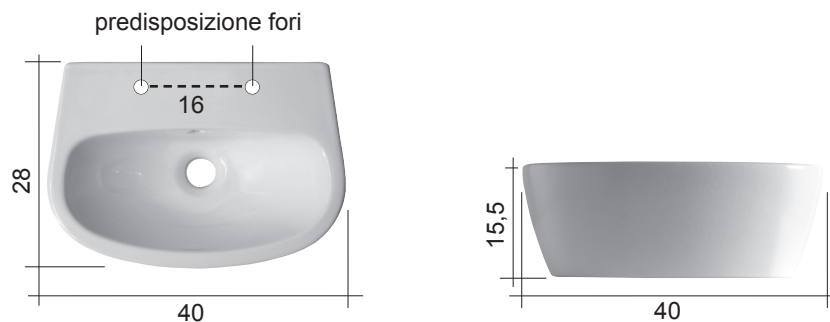

cod. 007 022

Sifone per lavabo/bidet cm.65x125
Siphon for washbasin/bidet 65x125 cm.

LAVABO MILK MINI

MILK cod. 001 311

Lavabo a parete in ceramica **Mini**
con troppopieno cm.40x28xh.15,5 senza foro

• Foro Dx o Sx su richiesta

Mini wall hung ceramic washbasin
with overflow 40x28xh.15,5 cm. no tap hole

• Right or left tap hole on request

Disponibile in tutti i colori
Available in all colours

ACCESSORI

cod. 007 403

Piletta CLICK-CLACK per lavabo/bidet con cover in ceramica, in tutti i colori
Waste for washbasin/bidet with ceramic top in all colours