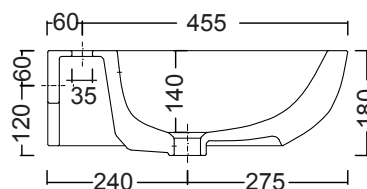

NIC Design

LAVABO MILK

MILK cod. 001 283

Lavabo a parete in ceramica
con troppopieno cm.60x51xh.15,5
Wall hung ceramic washbasin
with overflow 60x51xh.15,5 cm. no tap hole

Su richiesta 1 o 3 fori.
On request 1 or 3 tap holes.