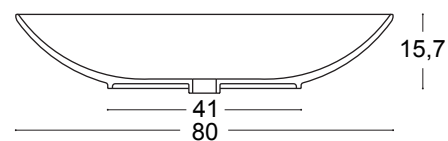

NIC Design

LAVABO NINA 80x35

NINA cod. 001 007

Lavabo da appoggio in ceramica
cm.80x35xh.15,7 senza troppopieno
Countertop ceramic cm.80x35xh.15,7
without overflow

Per il montaggio sul piano si consiglia un foro da 150 mm.
Hole of 150 mm on the basin support base