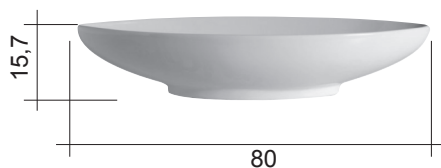

NIC Design

LAVABO NINA 80x35

NINA cod. 001 007

Lavabo da appoggio in ceramica
cm.80x35xh.15,7 senza troppopieno
Countertop ceramic cm.80x35xh.15,7
without overflow

Per il montaggio sul piano si consiglia un foro da 150 mm.
Hole of 150 mm on the basin support base