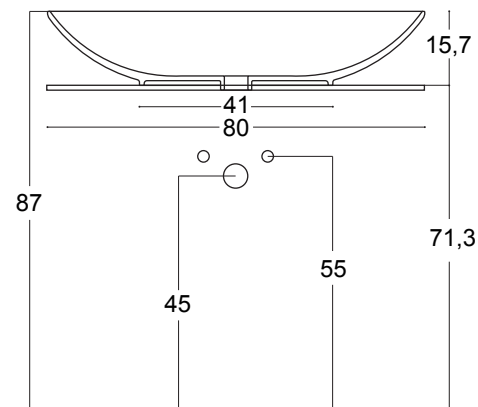

NIC Design

LAVABO NINA 80x35

NINA cod. 001 007

Lavabo da appoggio in ceramica
cm.80x35xh.15,7 senza troppopieno
Countertop ceramic cm.80x35xh.15,7
without overflow

Per il montaggio sul piano si consiglia un foro da 150 mm.
Hole of 150 mm on the basin support base

cod. 007 022

Sifone per lavabo/bidet cm.65x125
Siphon for washbasin/bidet 65x125 cm.

LAVABO NINA 90x40

NINA cod. 001 012

Lavabo da appoggio in ceramica
cm.90x40xh.15,7 senza troppopieno
Countertop ceramic cm.90x40xh.15,7
without overflow

cod. 007 022

Sifone per lavabo/bidet cm.65x125
Siphon for washbasin/bidet 65x125 cm.