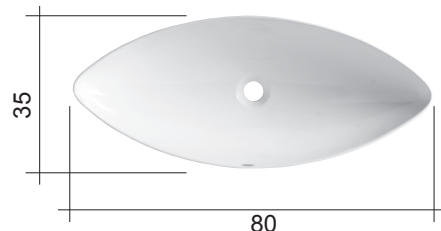

NIC Design

LAVABO NINA 80x35

NINA cod. 001 007

Lavabo da appoggio in ceramica
cm.80x35xh.15,7 senza troppopieno
Countertop ceramic cm.80x35xh.15,7
without overflow

Per il montaggio sul piano si consiglia un foro da 150 mm.
Hole of 150 mm on the basin support base

cod. 007 022

Sifone per lavabo/bidet cm.65x125
Siphon for washbasin/bidet 65x125 cm.

LAVABO NINA 90x40

NINA cod. 001 012

Lavabo da appoggio in ceramica
cm.90x40xh.15,7 senza troppopieno
Countertop ceramic cm.90x40xh.15,7
without overflow