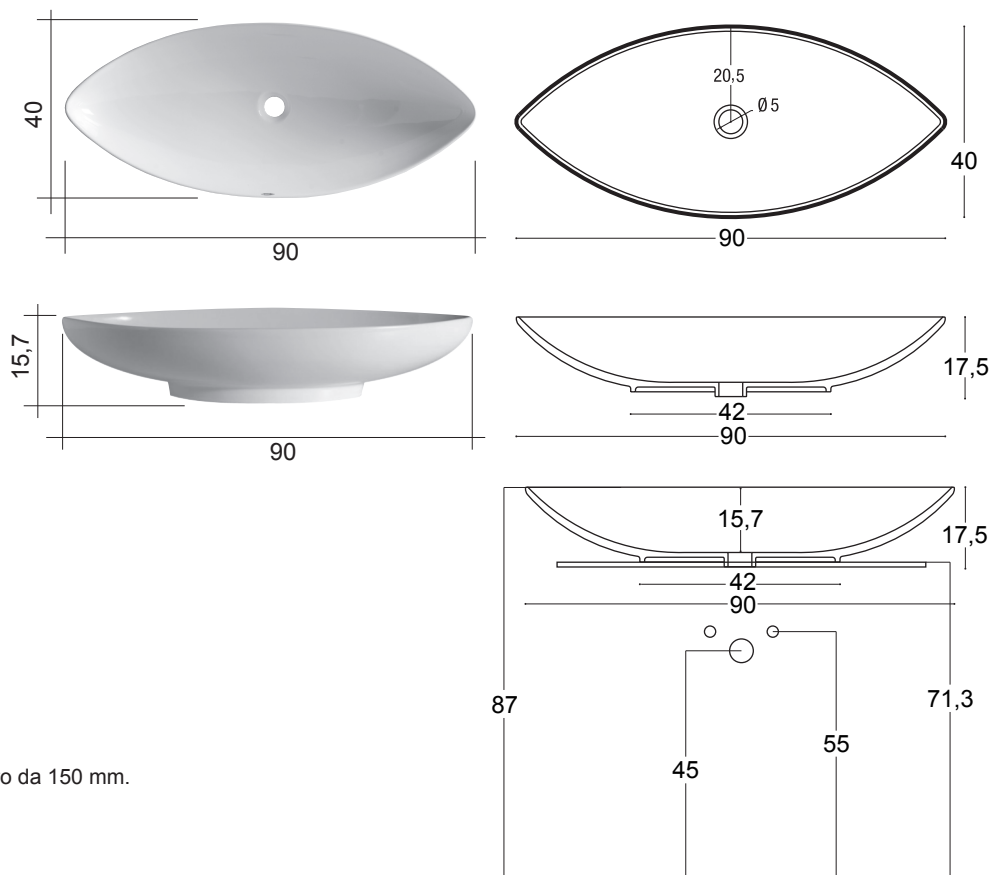

NIC Design

LAVABO NINA 80x35

NINA cod. 001 007

Lavabo da appoggio in ceramica
cm.80x35xh.15,7 senza troppopieno
Countertop ceramic cm.80x35xh.15,7
without overflow

Per il montaggio sul piano si consiglia un foro da 150 mm.
Hole of 150 mm on the basin support base

cod. 007 020

Piletta CLICK-CLACK per lavabo/bidet con cover cromata
Waste for washbasin/bidet with chromed top

cod. 007 021

Piletta scarico libero per lavabo/bidet con cover cromata
Waste for washbasin/bidet without over-flow free draining

cod. 007 022

Sifone per lavabo/bidet cm.65x125
Siphon for washbasin/bidet 65x125 cm.

LAVABO NINA 90x40

NINA cod. 001 012

Lavabo da appoggio in ceramica
cm.90x40xh.15,7 senza troppopieno
Countertop ceramic cm.90x40xh.15,7
without overflow

cod. 007 022

Sifone per lavabo/bidet cm.65x125
Siphon for washbasin/bidet 65x125 cm.