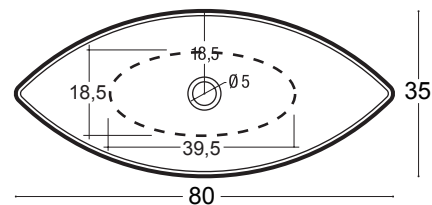

NIC Design

LAVABO NINA 80x35

NINA cod. 001 007

Lavabo da appoggio in ceramica
cm.80x35xh.15,7 senza troppopieno
Countertop ceramic cm.80x35xh.15,7
without overflow

Per il montaggio sul piano si consiglia un foro da 150 mm.
Hole of 150 mm on the basin support base

cod. 007 022

Sifone per lavabo/bidet cm.65x125
Siphon for washbasin/bidet 65x125 cm.

LAVABO NINA 90x40

NINA cod. 001 012

Lavabo da appoggio in ceramica
cm.90x40xh.15,7 senza troppopieno
Countertop ceramic cm.90x40xh.15,7
without overflow

cod. 007 022

Sifone per lavabo/bidet cm.65x125
Siphon for washbasin/bidet 65x125 cm.