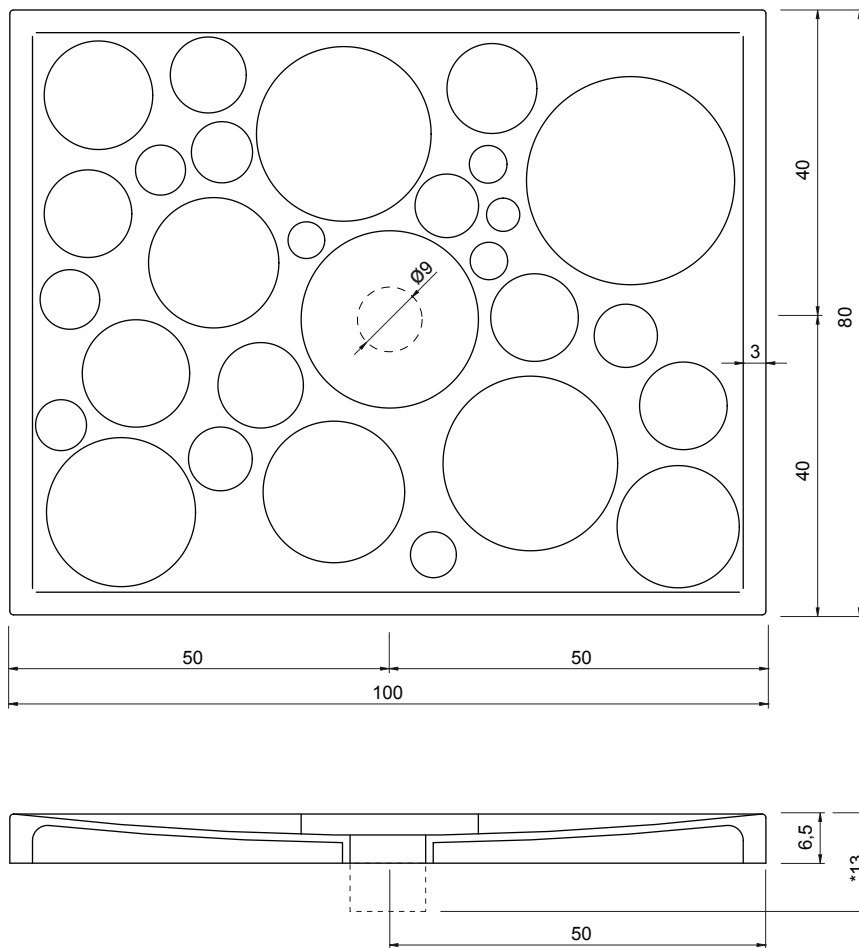

## Optical

**cod. 002 107**

Piatto doccia "Optical 29" fornito completo di piletta e disponibile in tutti i colori ad eccezione del rosso  
cm 80x100xh6,5  
Kg. 45

*"Optical 29" shower tray available in all assorted colors by exception of red. Waste drain included  
80x100xh6,5 cm  
Kg. 45*

**cod. 002 250**

Disco in ceramica copri piletta

*Ceramic drain cover for replacement*

\*Altezza piatto doccia + sifone di scarico

\*Thikness shower tray + syphon waste