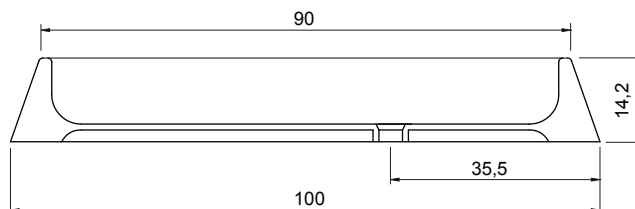

Victoria

cod. 002 009

Piatto doccia tondo disponibile in tutti i colori ad eccezione del rosso
cm $\varnothing 100 \times h 14,2$
Kg. 41

*Round shower tray available in all assorted colors by exception of red
 $\varnothing 100 \times h 14,2$ cm
Kg. 41*

* Usare una piletta da 60 mm.
* Waste drain of 60 mm.

ACCESSORI

Asta cod. 008 568

Asta circolare in acciaio per tenda doccia cm. $\varnothing 98$
Kg. 5
*Steel circular rod for curtain $\varnothing 98$ cm.
Kg. 5*